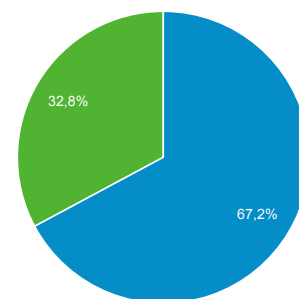

### Panoramica

Utenti

431

Nuovi utenti

313

Sessioni

599

Numero di sessioni per utente

1,39

Visualizzazioni di pagina

2.093

Pagine/sessione

3,49

Durata sessione media

00:01:58

Frequenza di rimbalzo

59,77%

New Visitor Returning Visitor