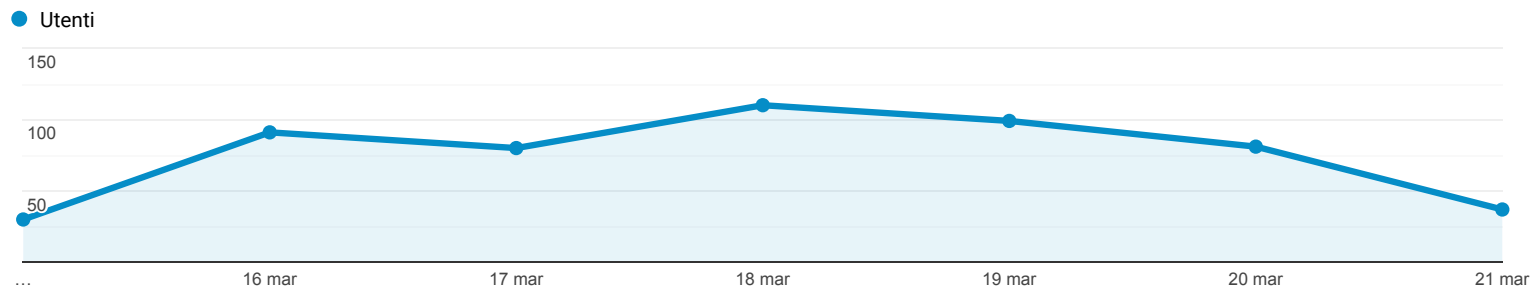

## Panoramica del pubblico

Tutti gli utenti  
100,00% Utenti

15 mar 2020 - 21 mar 2020

### Panoramica

Utenti

431

Nuovi utenti

313

Sessioni

599

Numero di sessioni per utente

1,39

Visualizzazioni di pagina

2.093

Pagine/sessione

3,49

Durata sessione media

00:01:58

Frequenza di rimbalzo