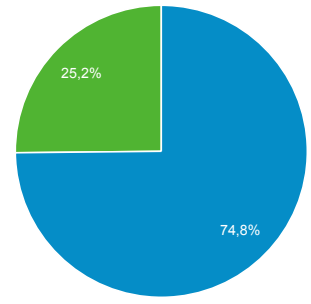

Utenti 2.664	Nuovi utenti 2.225	Sessioni 4.057
Numero di sessioni per utente 1,52	Visualizzazioni di pagina 12.261	Pagine/sessione 3,02
Durata sessione media 00:01:56	Frequenza di rimbalzo 62,68%	

■ New Visitor ■ Returning Visitor