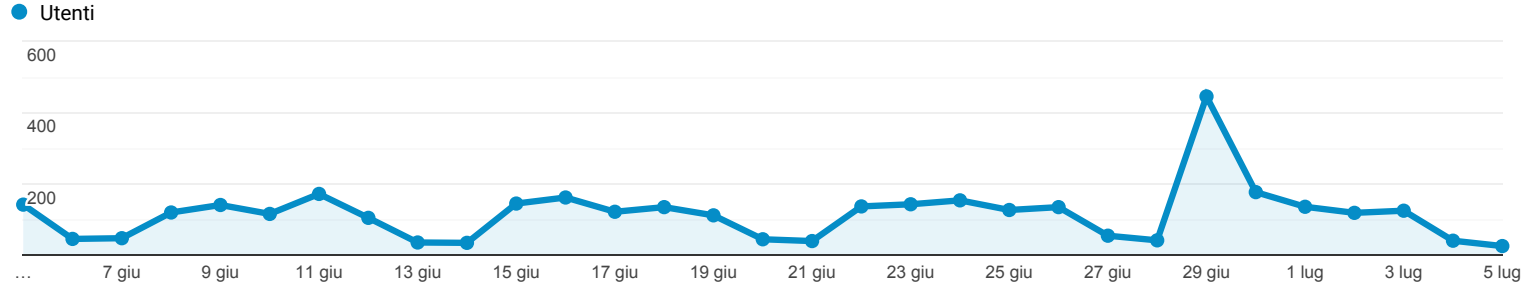

Panoramica del pubblico

Tutti gli utenti
100,00% Utenti

5 giu 2020 - 5 lug 2020

Panoramica

Utenti 2.664	Nuovi utenti 2.225	Sessioni 4.057
Numero di sessioni per utente 1,52	Visualizzazioni di pagina 12.261	Pagine/sessione 3,02
Durata sessione media 00:01:56	Frequenza di rimbalzo 62,68%	