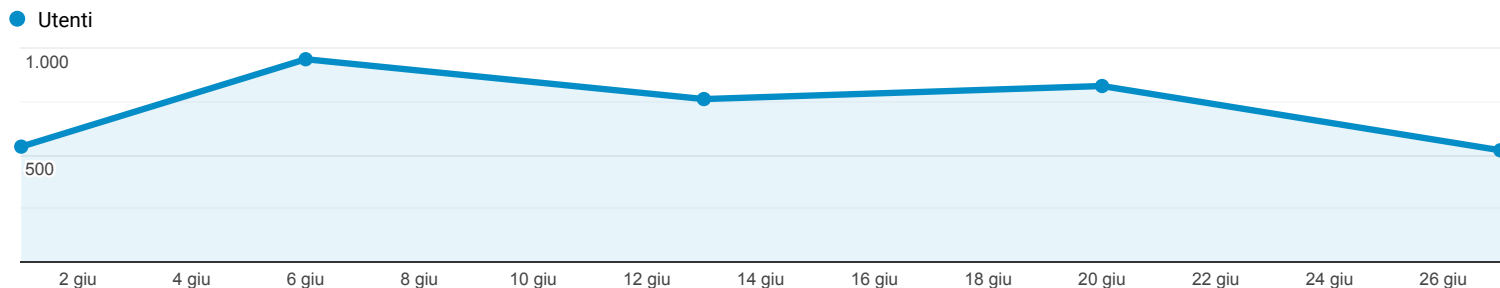

Panoramica del pubblico

Tutti gli utenti
100,00% Utenti

1 giu 2021 - 30 giu 2021

Panoramica

New Visitor Returning Visitor

Lingua	Utenti	% Utenti
1. it-it	2.486	78,97%
2. it	453	14,39%
3. en-us	89	2,83%
4. zh-cn	29	0,92%
5. en-gb	16	0,51%
6. es-es	13	0,41%
7. es-419	10	0,32%
8. es-us	6	0,19%
9. pt-br	6	0,19%
10. en	5	0,16%