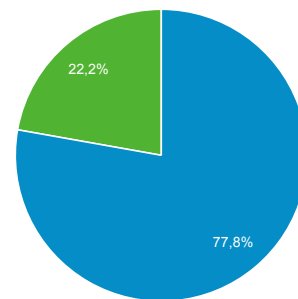

Panoramica del pubblico

Tutti gli utenti
100,00% Utenti

1 giu 2021 - 30 giu 2021

Panoramica

New Visitor Returning Visitor

Lingua	Utenti	% Utenti
1. it-it	2.486	78,97%
2. it	453	14,39%
3. en-us	89	2,83%
4. zh-cn	29	0,92%
5. en-gb	16	0,51%
6. es-es	13	0,41%
7. es-419	10	0,32%
8. es-us	6	0,19%
9. pt-br	6	0,19%
10. en	5	0,16%