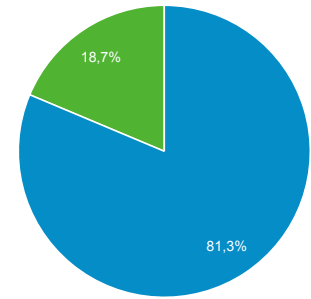

Panoramica del pubblico

Tutti gli utenti
100,00% Utenti

1 set 2021 - 30 set 2021

Panoramica

Utenti

6.000
4.000
2.000

1 set 2021 - 30 set 2021

Utenti
5.224

Nuovi utenti
4.613

Sessioni
6.958

Numero di sessioni per utente
1,33

Visualizzazioni di pagina
17.028

Pagine/sessione
2,45

Durata sessione media
00:01:24

Frequenza di rimbalzo
67,65%

■ New Visitor ■ Returning Visitor