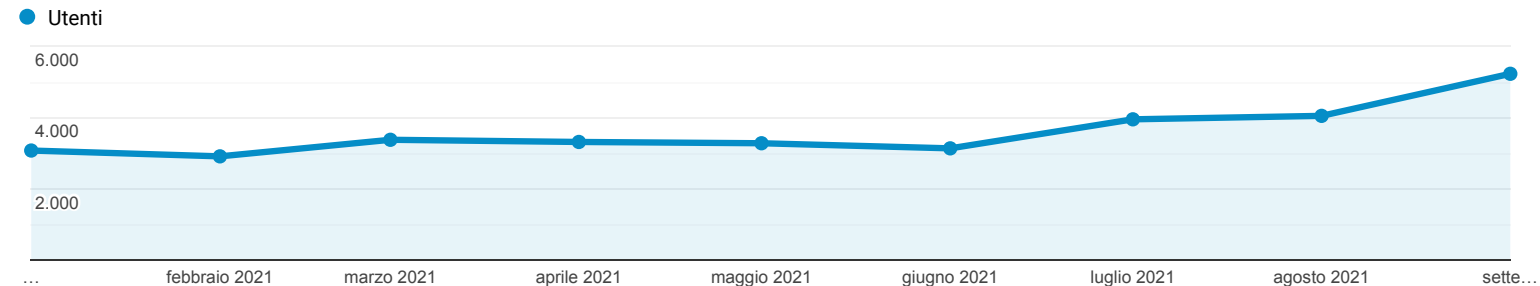

Panoramica del pubblico

Tutti gli utenti
100,00% Utenti

1 gen 2021 - 30 set 2021

Panoramica

Utenti 28.419	Nuovi utenti 28.105	Sessioni 47.100
Numero di sessioni per utente 1,66	Visualizzazioni di pagina 136.791	Pagine/sessione 2,90
Durata sessione media 00:01:44	Frequenza di rimbalzo 63,46%	

New Visitor Returning Visitor

Lingua	Utenti	% Utenti
1. it-it	21.617	75,29%
2. it	5.236	18,24%
3. en-us	925	3,22%
4. zh-cn	211	0,73%
5. en-gb	136	0,47%
6. es-es	96	0,33%
7. pt-br	54	0,19%
8. es-419	41	0,14%
9. de-de	40	0,14%
10. en	30	0,10%