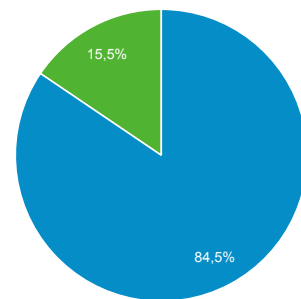

Utenti 28.419	Nuovi utenti 28.105	Sessioni 47.100
Numero di sessioni per utente 1,66	Visualizzazioni di pagina 136.791	Pagine/sessione 2,90
Durata sessione media 00:01:44	Frequenza di rimbalzo 63,46%	

New Visitor Returning Visitor